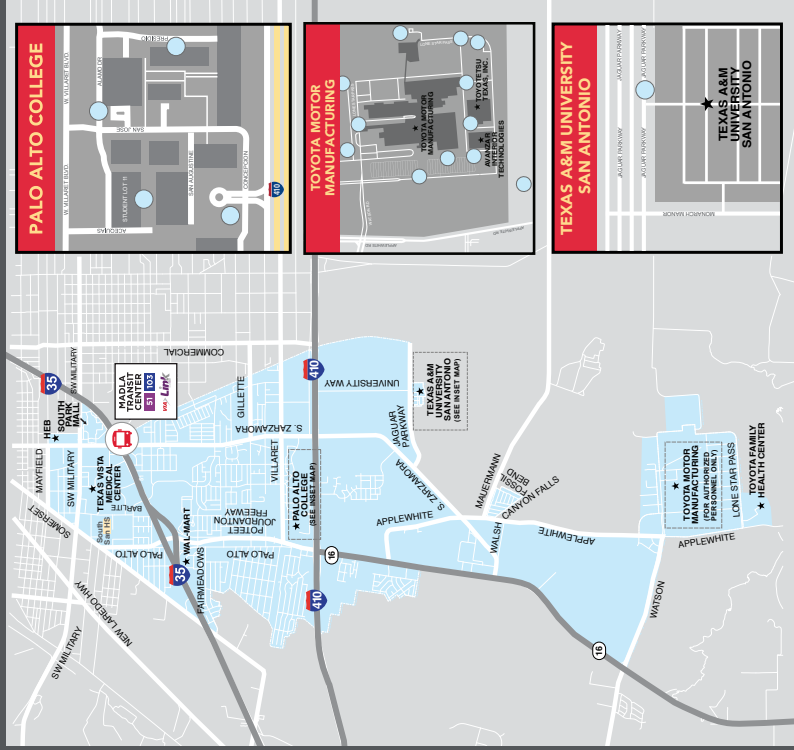

Horas de Servicio

Generalmente disponible dentro de 20-30 minutos.

VIA Link Naco Pass

Cada día*, 5 a.m. - 9:30 p.m.

VIA Link Madla

Cada día*, 5 a.m. - 9:30 p.m.

VIA Link Mainland

Cada día*, 5 a.m. - 9:30 p.m.

VIA Link Randolp

Cada día*, 5 a.m. - 10 p.m.

*Consulte el recuadro para el horario de servicio a Northeast Lakeview College

Nuevo Servicio a Northeast Lakeview College

Disponble dentro de 30 minutos, 7 a.m. - 4 p.m. Todos los demás tiempos, disponible dentro de 60 minutos

Hacia/Desde VIA Link Zona Randolph
Entre semana, 5 a.m. - 10 a.m.

Hacia/Desde VIA Link Zona Naco Pass
Entre semana, 5 a.m. - 9:30 p.m.

LEYENDA

- Zona de Servicio de VIA Link
- Destinos Populares
- Inicio de la Senda
- Punto de transferencia principal
- Carreteras mayores
- Paradas adicionales de VIA Link

VIA LINK NACO PASS

VIA LINK RANDOLPH

VIA LINK MADLA

VIA LINK MAINLAND