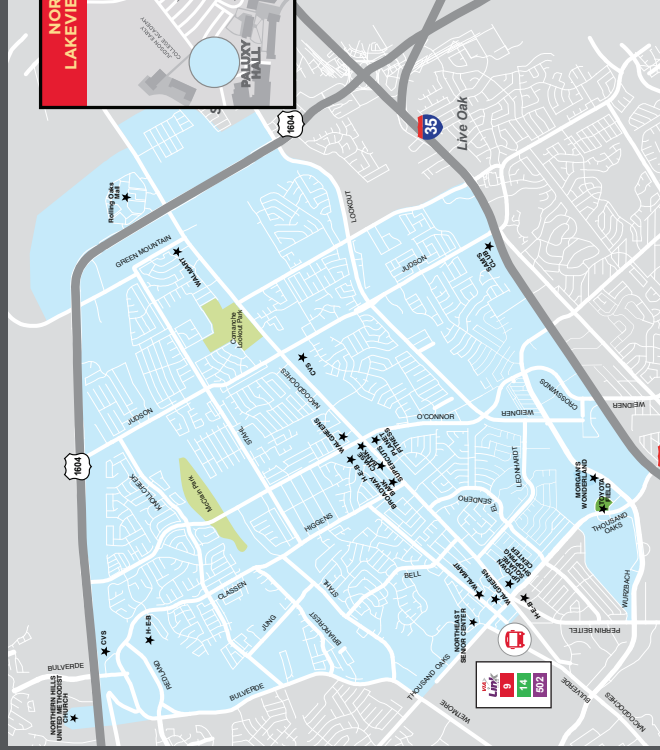

Horas de Servicio

Generalmente disponible dentro de 20-30 minutos.

VIA Link Naco Pass

Cada día*, 5 a.m. - 9:30 p.m.

VIA Link Madla

Cada día*, 5 a.m. - 9:30 p.m.

VIA Link Mainland

Cada día*, 5 a.m. - 9:30 p.m.

VIA Link Randolp

Cada día*, 5 a.m. - 10 p.m.

*Consulte el recuadro para el horario de servicio a Northeast Lakeview College

Nuevo Servicio a Northeast Lakeview College

Disponble dentro de 30 minutos, 7 a.m. - 4 p.m. Todos los demás tiempos, disponible dentro de 60 minutos

Hacia/Desde VIA Link Zona Randolph
Entre semana, 5 a.m. - 10 a.m.

Hacia/Desde VIA Link Zona Naco Pass
Entre semana, 5 a.m. - 9:30 p.m.

LEYENDA

- Zona de Servicio de VIA Link
- Destinos Populares
- Inicio de la Senda
- Punto de transferencia principal
- Carreteras mayores
- Paradas adicionales de VIA Link

VIA LINK NACO PASS

VIA LINK RANDOLPH

VIA LINK MADLA

VIA LINK MAINLAND