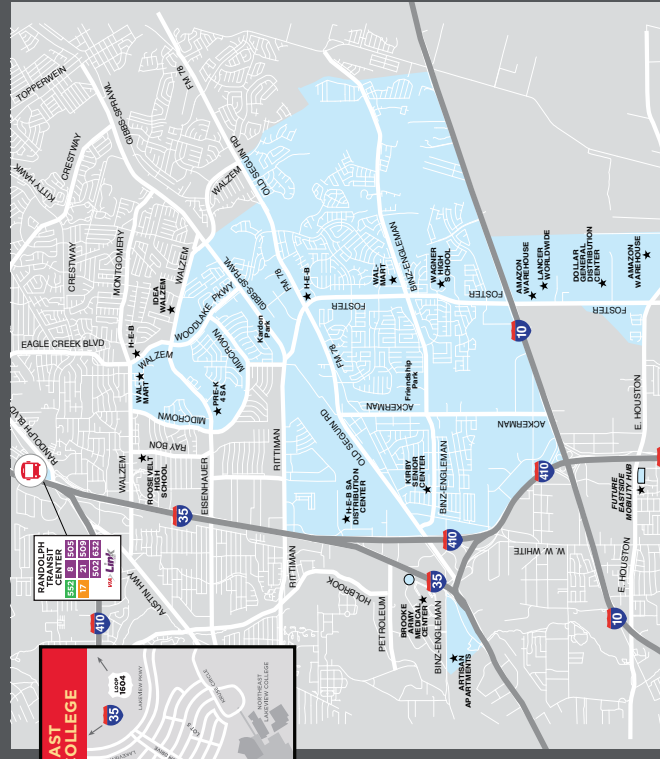

Horas de Servicio

Generalmente disponible dentro de 20-30 minutos.

VIA Link Naco Pass

Cada día*, 5 a.m. - 9:30 p.m.

VIA Link Madla

Cada día*, 5 a.m. - 9:30 p.m.

VIA Link Mainland

Cada día*, 5 a.m. - 9:30 p.m.

VIA Link Randolp

Cada día*, 5 a.m. - 10 p.m.

*Consulte el recuadro para el horario de servicio a Northeast Lakeview College

Nuevo Servicio a Northeast Lakeview College

Disponble dentro de 30 minutos, 7 a.m. - 4 p.m. Todos los demás tiempos, disponible dentro de 60 minutos

Hacia/Desde VIA Link Zona Randolph
Entre semana, 5 a.m. - 10 a.m.

Hacia/Desde VIA Link Zona Naco Pass
Entre semana, 5 a.m. - 9:30 p.m.

LEYENDA

- Zona de Servicio de VIA Link
- Destinos Populares
- Inicio de la Senda
- Punto de transferencia principal
- Carreteras mayores
- Paradas adicionales de VIA Link

VIA LINK NACO PASS

VIA LINK RANDOLPH

VIA LINK MADLA

VIA LINK MAINLAND